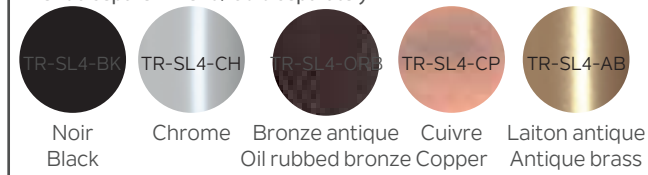

### PLG-RSL-24

Câble d'extension de 24"  
24" Extension cable

Vendu séparément / Sold separately

INTEGRATED 3 COLOR SETTINGS /  
3 AJUSTEMENTS DE COULEUR INTÉGRÉS

**3000K**

WARM WHITE  
BLANC CHAUD

**4000K**

BRIGHT WHITE  
BLANC LUMINEUX

**5000K**

DAYLIGHT  
LUMIÈRE DU JOUR

### AMP-SL4

Plaque de montage pour série ultra slim  
4" (carré et rond)

Adjustable mounting plate for 4"  
Ultra slim serie (Square and round)

Vendu séparément / Sold separately

Garniture disponible / Available clip

Vendu séparément / Sold separately

Compatible Dimmer / Liste de gradateur compatible

BRAND	MODEL
Lutron	DVELV-300P, CTELV-303P, SELV-300P, MACL153-M,
	MSC-L-OP153M, DV-600P, PD-6WCL
Leviton	6674, 6613-P, DSE06-10Z