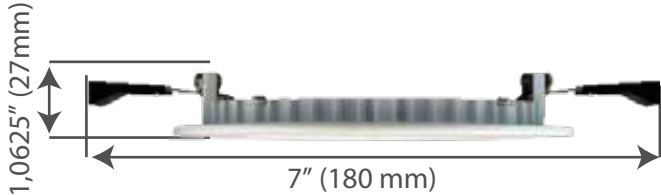

# LED 4"

PRODUCT CODE / CODE DE PRODUIT  
SL4-900CCT-WHBN

INSTALLS EVERYWHERE

S'INSTALLE PARTOUT

### Technical information / Données Techniques

Height / Hauteur	1.0625" (27 mm)
Width / Largeur	7" (180 mm)
Épaisseur / Thickness	0.5" (12 mm)
Cutting hole / Diamètre de Coupe	4 1/4" (108 mm)
Insulated Ceilings / Pour Plafonds Isolés	YES / OUI
Beam Spread / Ouverture du Faisceau	100°
Bulb Life / Durée de Vie	50000 hrs
Bulb Wattage / Wattage d'ampoule	12W
CRI	CRI80
Dimmable / Réglable	YES / OUI
Light Output - Lumen / Flux Lumineux - Lumens	900 LM
Voltage	120V
Energy star	YES / OUI

### AMP-SL4

Plaque de montage pour série ultra slim  
4" (carré et rond)

Adjustable mounting plate for 4"  
Ultra slim serie (Square and round)

Vendu séparément / Sold separately

Garniture disponible / Available clip