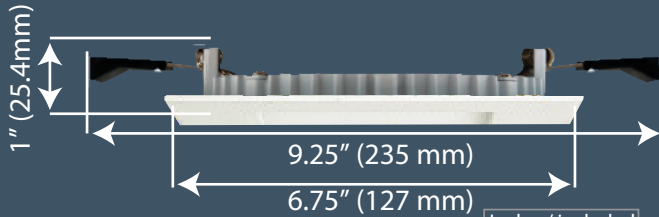

LED 6"

PRODUCT CODE / CODE DE PRODUIT
SL6-1125SQ-WH3KBN

Outdoor
Extérieur

Indoor
Intérieur

Soffits
Soffites

Shower
Douche

Tight space between
forens and drywall
Espace restreint entre les
forens et le «gypse»

SL6-1125-SQ-3K

Technical information / Données Techniques

Height / Hauteur 1" (25.4 mm)

Width / Largeur 0.0625" (230 mm)

Épaisseur / Thickness 0.8" (20 mm)

Cutting hole /
Diamètre de Coupe 6" (152.4 mm)

Insulated Ceilings /
Pour Plafonds Isolés YES
OUI

Voltage 120V

Energy star YES / OUI

Câble de connexion de 12" (305mm)
12" (305mm) Connecting cable

PLG-RSL-24

Câble d'extension de 24"
24" Extension cable

Vendu séparément / Sold separately

AMP-SL6

Plaque de montage pour série ultra slim
6" (carré et rond)