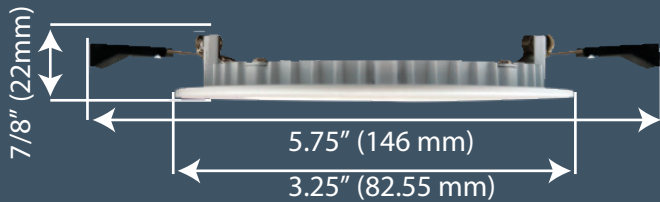

LED 3"

PRODUCT CODE / CODE DE PRODUIT
SL3-450-WH3KBN
SL3-450-WH4KBN

Outdoor
Extérieur

Indoor
Intérieur

Soffits
Soffites

Shower
Douche

Tight space between
forens and drywall
Espace restreint entre les
forens et le «gypse»

SL3-450-3K/4K

Technical information / Données Techniques

Height / Hauteur	7/8" (22 mm)
Width / Largeur	5,75" (146 mm)
Épaisseur / Thickness	0.5" (12 mm)
Cutting hole / Diamètre de Coupe	3" (76.2 mm)
Insulated Ceilings / Pour Plafonds Isolés	YES OUI
Beam Spread / Ouverture du Faisceau	100°
Bulb Life / Durée de Vie	50000 hrs
Bulb Wattage / Wattage d'ampoule	6W
Color Temperature / Couleur de Température	3000k OR 4000K
CRI	CRI80
Dimmable / Réglable	YES / OUI
Light Output - Lumen / Flux Lumineux - Lumens	450 LM
Voltage	120V
Energy star	YES / OUI

Câble de connexion de 12" (305mm)
 12" (305mm) Connecting cable

Inclus / included

Nickel brossé
Brushed nickel

1.25" Boîte de jonction/
Junction box

PLG-RSL-24

Câble d'extension de 24"
24" Extension cable
Vendu séparément / Sold separately

AMP-SL3

Plaque de montage pour série ultra slim
3" (rond)
Adjustable mounting plate for 3"
Ultra slim serie (round)

Vendu séparément / Sold separately

Garniture disponible / Available clip

Vendu séparément / Sold separately