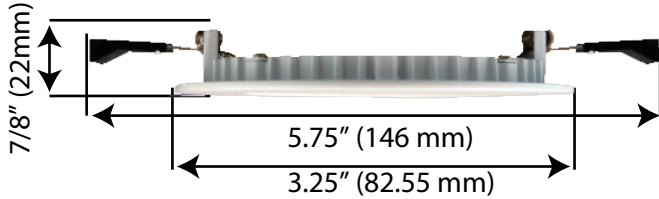

LED 3"

PRODUCT CODE / CODE DE PRODUIT
SL3-450CT-WHBN

INSTALLS EVERYWHERE

S'INSTALLE PARTOUT

SL3-450CT-WHBN

Technical information / Données Techniques

Height / Hauteur	7/8" (22 mm)
Width / Largeur	5,75" (146 mm)
Épaisseur / Thickness	0.5" (12 mm)
Cutting hole / Diamètre de Coupe	3" (76.2 mm)
Insulated Ceilings / Pour Plafonds Isolés	YES / OUI
Beam Spread / Ouverture du Faisceau	100°
Bulb Life / Durée de Vie	50000 hrs
Bulb Wattage / Wattage d'ampoule	6W
CRI	CRI80
Dimmable / Réglable	YES / OUI
Light Output - Lumen / Flux Lumineux - Lumens	450 LM
Voltage	120V
Energy star	YES / OUI

Câble de connexion de 12" (305mm)
12" (305mm) Connecting cable

1.25" Boîte de jonction / Junction box

PLG-RSL-24

Câble d'extension de 24"
24" Extension cable

Vendu séparément / Sold separately

INTEGRATED 3 COLOR SETTINGS /
3 AJUSTEMENTS DE COULEUR INTÉGRÉS

3000K

WARM WHITE
BLANC CHAUD

4000K

BRIGHT WHITE
BLANC LUMINEUX

5000K

DAYLIGHT
LUMIÈRE DU JOUR

AMP-SL3

Plaque de montage pour série ultra slim
3" (rond)

Adjustable mounting plate for 3"
Ultra slim serie (round)

Vendu séparément / Sold separately

Garniture disponible / Available clip

Vendu séparément / Sold separately

Compatible Dimmer / Liste de gradateur compatible