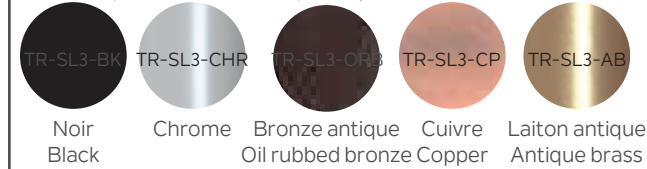

LED 3"

PRODUCT CODE / CODE DE PRODUIT
SL3-450CT-WHBN

INSTALLS EVERYWHERE

S'INSTALLE PARTOUT

SL3-450CT-WHBN

Technical information / Données Techniques

Height / Hauteur	7/8" (22 mm)
Width / Largeur	5,75" (146 mm)
Épaisseur / Thickness	0.5" (12 mm)
Cutting hole / Diamètre de Coupe	3" (76.2 mm)
Insulated Ceilings / Pour Plafonds Isolés	YES / OUI
Beam Spread / Ouverture du Faisceau	100°
Bulb Life / Durée de Vie	50000 hrs
Bulb Wattage / Wattage d'ampoule	6W
CRI	CRI80
Dimmable / Réglable	YES / OUI
Light Output - Lumen / Flux Lumineux - Lumens	450 LM
Voltage	120V
Energy star	YES / OUI

3000K

WARM WHITE
BLANC CHAUD

4000K

BRIGHT WHITE
BLANC LUMINEUX

5000K

DAYLIGHT
LUMIÈRE DU JOUR

AMP-SL3

Plaque de montage pour série ultra slim
3" (rond)

Adjustable mounting plate for 3"
Ultra slim serie (round)

Vendu séparément / Sold separately

Garniture disponible / Available clip

Vendu séparément / Sold separately

Compatible Dimmer / Liste de gradateur compatible