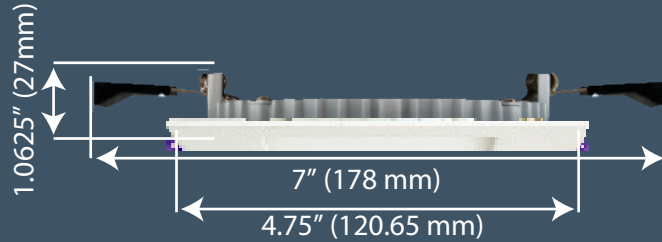

# LED 4"

PRODUCT CODE / CODE DE PRODUIT  
SL4-900SQ-WH3KBN

Outdoor  
Extérieur

Indoor  
Intérieur

Soffits  
Soffites

Shower  
Douche

Tight space between  
forens and drywall  
Espace restreint entre les  
forens et le «gypse»

### Technical information / Données Techniques

Height / Hauteur	1.0625" (27 mm)
Width / Largeur	7" (178 mm)
Trim width / Largeur trim	4.75" (120.65 mm)

Cutting hole / Diamètre de Coupe	4 1/4" (108 mm)
-------------------------------------	-----------------

### AMP-SL4

Plaque de montage pour série ultra slim  
4" (carré et rond)

Adjustable mounting plate for 4"  
Ultra slim serie (Square and round)

Vendu séparément / Sold separately