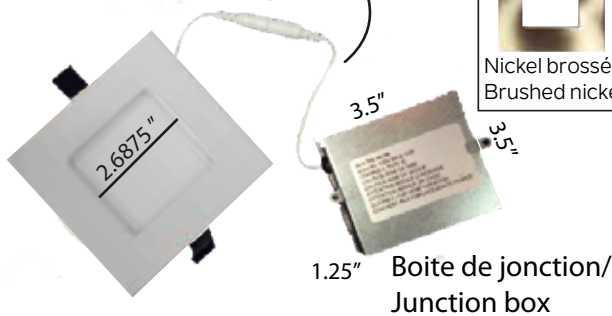

LED

4"

PRODUCT CODE / CODE DE PRODUIT
SL4-900SQCT-WHBN

INSTALLS EVERYWHERE

S'INSTALLE PARTOUT

SL4-900SQCT-WHBN

Technical information / Données Techniques

Height / Hauteur	6.8" (27 mm)
Width / Largeur	7" (172 mm)
Épaisseur / Thickness	0.5" (12 mm)
Cutting hole / Diamètre de Coupe	4 1/4" (108 mm)
Insulated Ceilings / Pour Plafonds Isolés	YES / OUI
Beam Spread / Ouverture du Faisceau	100°
Bulb Life / Durée de Vie	50000 hrs
Bulb Wattage / Wattage d'ampoule	12W
CRI	CRI80
Dimmable / Réglable	YES / OUI
Light Output - Lumen / Flux Lumineux - Lumens	900 LM
Voltage	120V
Energy star	YES / OUI

Câble de connexion de 12" (305mm)
12" (305mm) Connecting cable

PLG-RSL-24

Câble d'extension de 24"
24" Extension cable
Vendu séparément / Sold separately

INTEGRATED 3 COLOR SETTINGS /
3 AJUSTEMENTS DE COULEUR INTÉGRÉS

Noir
Black

Chrome

AMP-SL4

Plaque de montage pour série ultra slim
4" (carré et rond)

Adjustable mounting plate for 4"
Ultra slim serie (Square and round)

Vendu séparément / Sold separately

COMPATIBLE DIMMERS / GRADATEURS COMPATIBLES