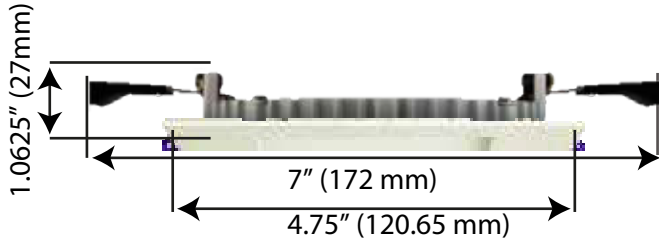

LED

4"

PRODUCT CODE / CODE DE PRODUIT
SL4-900SQCT-WHBN

INSTALLS EVERYWHERE

S'INSTALLE PARTOUT

SL4-900SQCT-WHBN

Technical information / Données Techniques

Height / Hauteur	6.8" (27 mm)
Width / Largeur	7" (172 mm)
Épaisseur / Thickness	0.5" (12 mm)
Cutting hole / Diamètre de Coupe	4 1/4" (108 mm)
Insulated Ceilings / Pour Plafonds Isolés	YES / OUI
Beam Spread / Ouverture du Faisceau	100°
Bulb Life / Durée de Vie	50000 hrs
Bulb Wattage / Wattage d'ampoule	12W
CRI	CRI80
Dimmable / Réglable	YES / OUI
Light Output - Lumen / Flux Lumineux - Lumens	900 LM
Voltage	120V
Energy star	YES / OUI

Câble de connexion de 12" (305mm)
12" (305mm) Connecting cable

PLG-RSL-24

Câble d'extension de 24"
24" Extension cable
Vendu séparément / Sold separately

INTEGRATED 3 COLOR SETTINGS /
3 AJUSTEMENTS DE COULEUR INTÉGRÉS

Noir
Black

Chrome

AMP-SL4

Plaque de montage pour série ultra slim
4" (carré et rond)

Adjustable mounting plate for 4"
Ultra slim serie (Square and round)

Vendu séparément / Sold separately

COMPATIBLE DIMMERS / GRADATEURS COMPATIBLES