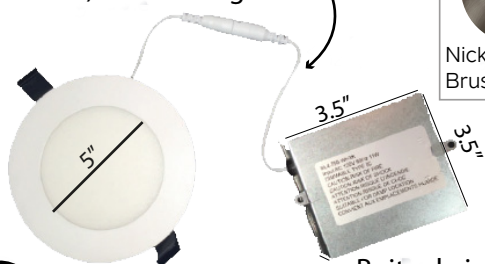

### Technical information / Données Techniques

Height / Hauteur	1" (25.4 mm)
Width / Largeur	9.25" (171.45 mm)
Épaisseur / Thickness	0.8" (20 mm)
Cutting hole / Diamètre de Coupe	6.25" (158.75 mm)
Insulated Ceilings / Pour Plafonds Isolés	YES / OUI
Beam Spread / Ouverture du Faisceau	100°
Bulb Life / Durée de Vie	50000 hrs
Bulb Wattage / Wattage d'ampoule	15W
CRI	CRI80
Dimmable / Réglable	YES / OUI
Light Output - Lumen / Flux Lumineux - Lumens	1125 LM
Voltage	120V
Energy star	YES / OUI

Inclus / included

Nickel brossé / Brushed nickel

Câble de connexion de 12" (305mm)  
12" (305mm) Connecting cable

1.25" Boîte de jonction / Junction box