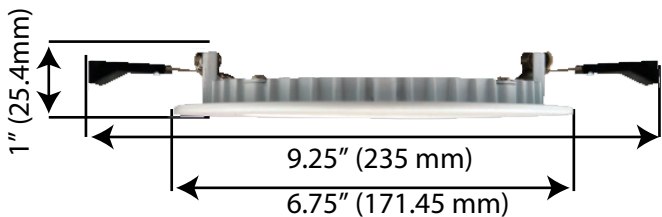

# 6"

PRODUCT CODE / CODE DE PRODUIT  
SL6-1125CT-WHBN

INSTALLS EVERYWHERE

S'INSTALLE PARTOUT

### Technical information / Données Techniques

Height / Hauteur	1" (25.4 mm)
Width / Largeur	9.25" (171.45 mm)
Épaisseur / Thickness	0.8" (20 mm)
Cutting hole / Diamètre de Coupe	6.25" (158.75 mm)
Insulated Ceilings / Pour Plafonds Isolés	YES / OUI
Beam Spread / Ouverture du Faisceau	100°
Bulb Life / Durée de Vie	50000 hrs
Bulb Wattage / Wattage d'ampoule	15W
CRI	CRI80
Dimmable / Réglable	YES / OUI
Light Output - Lumen / Flux Lumineux - Lumens	1125 LM
Voltage	120V
Energy star	YES / OUI

Inclus / included

Nickel brossé / Brushed nickel

Câble de connexion de 12" (305mm)  
12" (305mm) Connecting cable

1.25" Boîte de jonction / Junction box