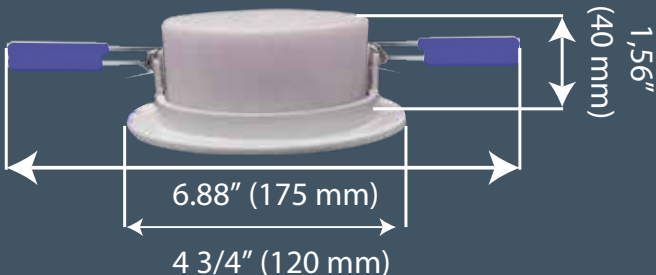

# LED 4"

PRODUCT CODE / CODE DE PRODUIT  
SL4-630SW-WH/BN/BK3K

Outdoor  
Extérieur

Indoor  
Intérieur

Soffits  
Soffites

Shower  
Douche

Tight space between  
forens and drywall  
Espace restreint entre les  
forens et le «gypse»

### Technical information / Données Techniques

Height / Hauteur	1.56" (40 mm)
Width with clip / Largeur avec clip	6.88" (175 mm)
Trim Width / Largeur de la trim	4 3/4" (120 mm)
Thickness with cap / Épaisseur avec capsule	1.56" (40 mm)
Thickness without cap / Épaisseur sans capsule	1" (25.4 mm)
Cutting hole / Diamètre de Coupe	4 1/4" (108 mm)
Insulated Ceilings / Pour Plafonds Isolés	YES / OUI
Beam Spread / Ouverture du Faisceau	40°
Bulb Life / Durée de Vie	50000 hrs
Bulb Wattage / Wattage d'ampoule	8W
Color Temperature / Couleur de Température	3000k
CRI	CRI80
Dimmable / Réglable	YES / OUI
Light Output - Lumen / Flux Lumineux - Lumens	600 LM
Voltage	120V
Energy star	YES / OUI
Fire Resistant	Yes (UL-263)
ETL Approved	YES (For US and Canada)

AVAILABLE IN / DISPONIBLE EN:

WHITE /  
BLANC  
SL4-630SW-WH3K

BRUSHED NICKEL/  
NICKEL BROSSÉ  
SL4-630SW-BN3K

BLACK /  
NOIR  
SL4-630SW-BK3K

Câble de connexion de 12" (305mm)  
12" (305mm) Connecting cable