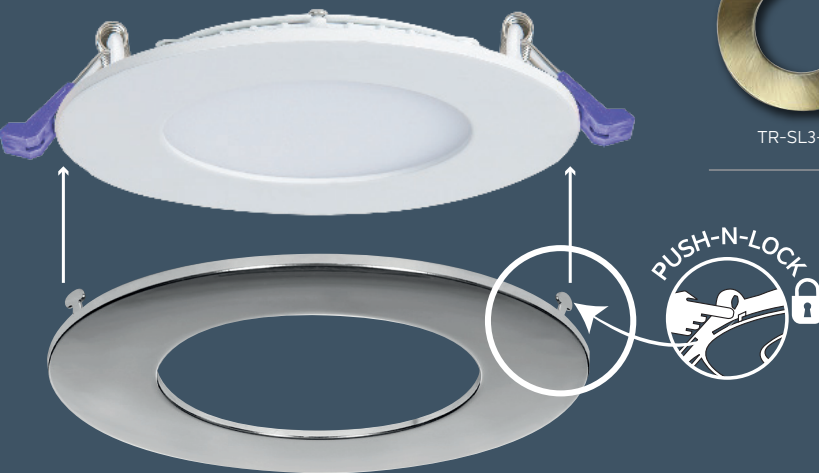

Outdoor use / Utilisation Extérieure YES - If installed on a IC rated fixture
OUI - Si installé sur un luminaire certifié IC

Available color / Couleurs disponibles

Oil Rubbed Bronze
Bronze Antique

TR-SL3-ORB

Black
Noir

TR-SL3-BK

Chrome

TR-SL3-CHR

Antique Brass
Laiton Antique

TR-SL3-AB

Copper
Cuivre

TR-SL3-CP

Brushed Nickel
Nickel Brossé

TR-SL3-BN

EASY TO INSTALL / FACILE À INSTALLER

Push the clip to secure the trim
STAYS IN PLACE AND WILL NEVER FALL

Poussez les languettes pour sécuriser la garniture
RESTE EN PLACE ET NE TOMBERA JAMAIS

INDOOR / INTÉRIEUR

OUTDOOR / EXTÉRIEUR*

SHOWER / DOUCHE

*IF INSTALLED ON A IC RATED LIGHT FIXTURE / SI INSTALLÉ SUR UN LUMINAIRE ENCASTRÉ PROFILÉ CERTIFIÉ IC