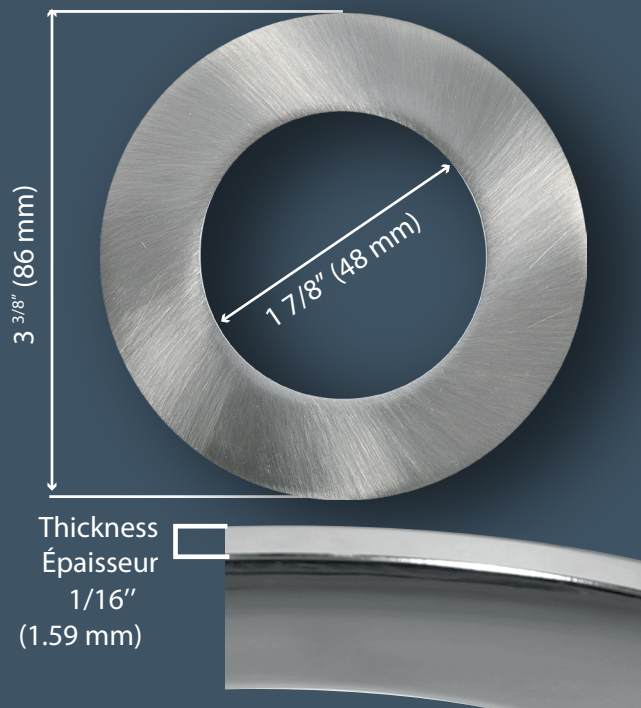

DESIGN COLLECTION

By/Par NADAIR

3"

PRODUCT CODE / CODE DE PRODUIT
TR-SL3-ORB/BK/CHR/AB/CP/BN

TR-SL3

Technical information / Données Techniques

Height / Hauteur	3 3/8" (86 mm)
Width / Largeur	3 3/8" (86 mm)
Thickness / Épaisseur	1/16" (1.59 mm)
Inside Diameter / Diamètre intérieur	1 7/8" (48 mm)

Brushed Nickel
Nickel Brossé

TR-SL3-BN

EASY TO INSTALL / FACILE À INSTALLER

Push the clip to secure the trim
STAYS IN PLACE AND WILL NEVER FALL

Poussez les languettes pour sécuriser la garniture
RESTE EN PLACE ET NE TOMBERA JAMAIS