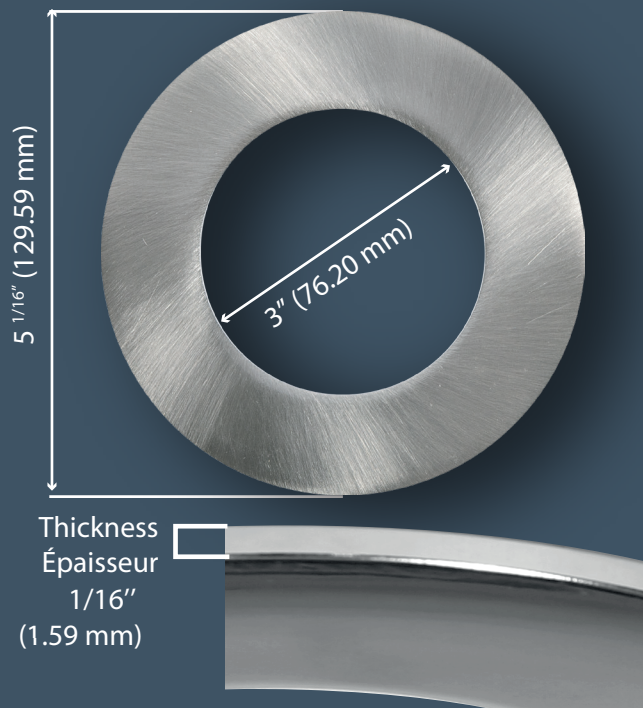

DESIGN COLLECTION

By/Par NADAIR

4"

PRODUCT CODE / CODE DE PRODUIT
TR-SL4-ORB/BK/CHR/AB/CP/BN

TR-SL4

Technical information / Données Techniques

Height / Hauteur	5 1/16" (128.59 mm)
Width / Largeur	5 1/16" (128.59 mm)
Thickness / Épaisseur	1/16" (1.59 mm)
Inside Diameter / Diamètre intérieur	3" (76.20 mm)

Black
Noir

TR-SL4-BK

Chrome

TR-SL4-CHR

Antique Brass
Laiton Antique

TR-SL4-AB

Copper
Cuivre

TR-SL4-CP

Brushed Nickel
Nickel Brossé

TR-SL4-BN

EASY TO INSTALL / FACILE À INSTALLER

Push the clip to secure the trim
STAYS IN PLACE AND WILL NEVER FALL

Poussez les languettes pour sécuriser la garniture
RESTE EN PLACE ET NE TOMBERA JAMAIS