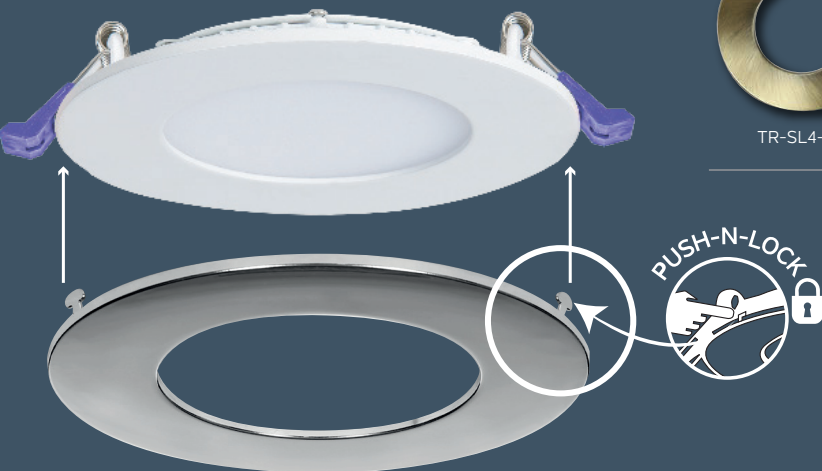

DESIGN COLLECTION

By/Par NADAIR

4"

PRODUCT CODE / CODE DE PRODUIT
TR-SL4-ORB/BK/CHR/AB/CP/BN

TR-SL4

Technical information / Données Techniques

Height / Hauteur	5 1/16" (128.59 mm)
Width / Largeur	5 1/16" (128.59 mm)
Thickness / Épaisseur	1/16" (1.59 mm)
Inside Diameter / Diamètre intérieur	3" (76.20 mm)

Outdoor use / Utilisation Extérieure YES - If installed on a IC rated fixture
OUI - Si installé sur un luminaire certifié IC

Available color / Couleurs disponibles

Oil Rubbed Bronze
Bronze Antique

TR-SL4-ORB

Black
Noir

TR-SL4-BK

Chrome

TR-SL4-CHR

Antique Brass
Laiton Antique

TR-SL4-AB

Copper
Cuivre

TR-SL4-CP

Brushed Nickel
Nickel Brossé

TR-SL4-BN

EASY TO INSTALL / FACILE À INSTALLER

Push the clip to secure the trim
STAYS IN PLACE AND WILL NEVER FALL

Poussez les languettes pour sécuriser la garniture
RESTE EN PLACE ET NE TOMBERA JAMAIS