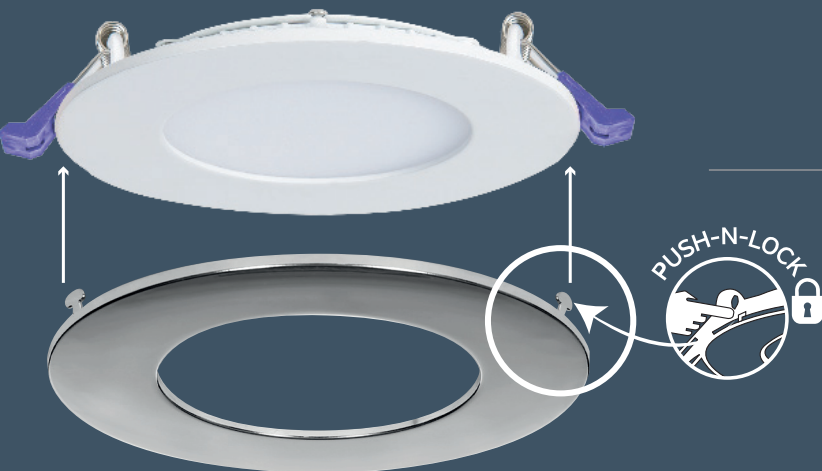

Width / Largeur 6 5/8" (168.27 mm)

Thickness / Épaisseur 1/16" (1.59 mm)

Inside Diameter / Diamètre intérieur 5 1/16" (120.59 mm)

Outdoor use / Utilisation Extérieure YES - If installed on a IC rated fixture
OUI - Si installé sur un luminaire certifié IC

Available color / Couleurs disponibles

Oil Rubbed Bronze
Bronze Antique

TR-SL6-ORB

Black
Noir

TR-SL6-BK

Brushed Nickel
Nickel Brossé

TR-SL6-BN

EASY TO INSTALL / FACILE À INSTALLER

Push the clip to secure the trim
STAYS IN PLACE AND WILL NEVER FALL

Poussez les languettes pour sécuriser la garniture
RESTE EN PLACE ET NE TOMBERA JAMAIS

INDOOR / INTÉRIEUR

OUTDOOR / EXTÉRIEUR*

SHOWER / DOUCHE