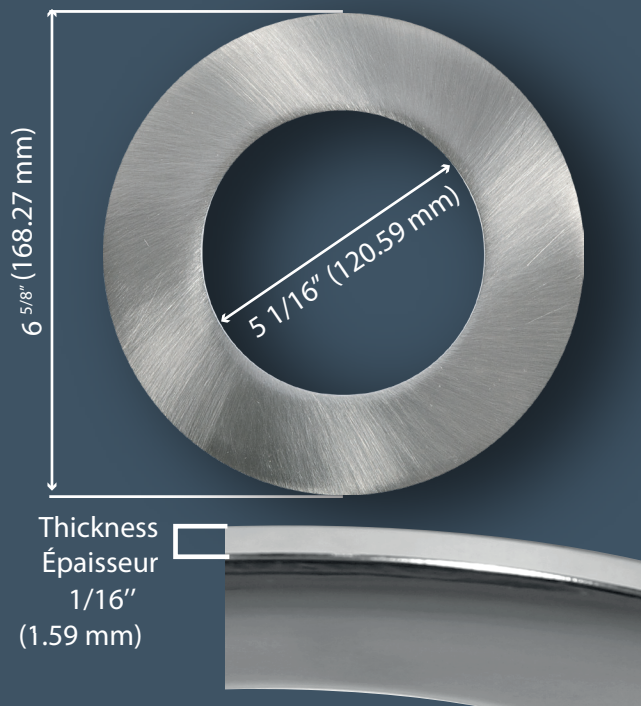

DESIGN COLLECTION

By/Par NADAIR

6"

PRODUCT CODE / CODE DE PRODUIT

TR-SL6-ORB/BK/BN

TR-SL6

Technical information / Données Techniques

Height / Hauteur 6 5/8" (168.27 mm)

Width / Largeur 6 5/8" (168.27 mm)

Thickness / Épaisseur 1/16" (1.59 mm)

Inside Diameter / Diamètre intérieur 5 1/16" (120.59 mm)

Outdoor use / Utilisation Extérieure YES - If installed on a IC rated fixture
OUI - Si installé sur un luminaire certifié IC

Available color / Couleurs disponibles

Oil Rubbed Bronze
Bronze Antique

TR-SL6-ORB

Black
Noir

TR-SL6-BK

Brushed Nickel
Nickel Brossé

TR-SL6-BN

EASY TO INSTALL / FACILE À INSTALLER

Push the clip to secure the trim
STAYS IN PLACE AND WILL NEVER FALL

Poussez les languettes pour sécuriser la garniture
RESTE EN PLACE ET NE TOMBERA JAMAIS

INDOOR / INTÉRIEUR

OUTDOOR / EXTÉRIEUR*

SHOWER / DOUCHE