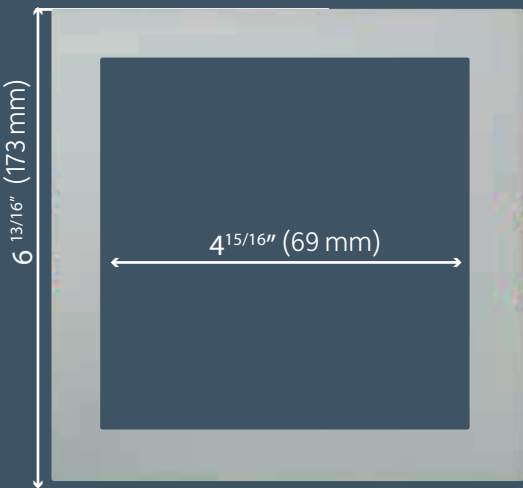

Width / Largeur 4 13/16" (173 mm)

Thickness / Épaisseur 1/16" (1.59 mm)

Inside Diameter /
Diamètre intérieur 2 11/16" (69 mm)

Outdoor use /
Utilisation Extérieure YES - If installed on a IC rated fixture
OUI - Si installé sur un luminaire certifié IC

Available color / Couleurs disponibles

Black
Noir

TR-SL6SQ-BK

Oil Rubbed Bronze
Bronze Antique

TR-SL6SQ-ORB

Brushed Nickel
Nickel Brossé

TR-SL6SQ-BN

Thickness
Épaisseur
1/16"
(1.59 mm)