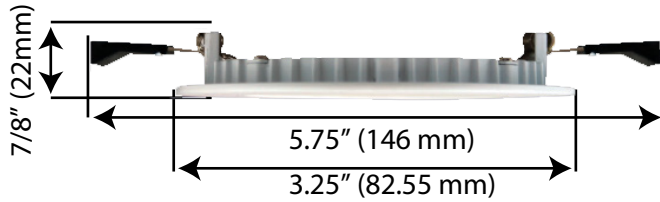

LED 3"

PRODUCT CODE / CODE DE PRODUIT
SL3-450CT-WHBK

INSTALLS EVERYWHERE

S'INSTALLE PARTOUT

SL3-450CT-WHBK

Technical information / Données Techniques

Height / Hauteur	7/8" (22 mm)
Width / Largeur	5,75" (146 mm)
Trim width / Largeur Trim	0.5" (12 mm)
Cutting hole / Diamètre de Coupe	3" (76.2 mm)
Insulated Ceilings / Pour Plafonds Isolés	YES / OUI
Beam Spread / Ouverture du Faisceau	100°
Bulb Life / Durée de Vie	50000 hrs
Bulb Wattage / Wattage d'ampoule	6W
CRI	CRI80
Dimmable / Réglable	YES / OUI
Light Output - Lumen / Flux Lumineux - Lumens	450LM
Voltage	120V

Câble de connexion de 12" (305mm)
12" (305mm) Connecting cable

1.25" Boîte de jonction / Junction box

PLG-RSL-24

Câble d'extension de 24"
24" Extension cable

Vendu séparément / Sold separately

INTEGRATED 5 COLOR SETTINGS /
5 AJUSTEMENTS DE COULEUR INTÉGRÉS

BRAND	MODEL
FEIT	FEIT ELECTRIC

AMP-SL3

Plaque de montage pour série ultra slim
4" (carré et rond)

Adjustable mounting plate for 4"
Ultra slim serie (Square and round)

Vendu séparément / Sold separately