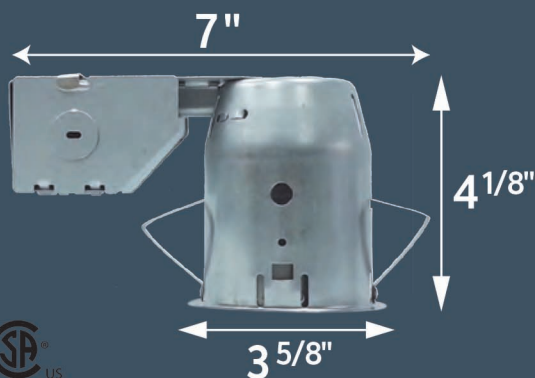

LED 3"

PRODUCT CODE
CODE DE PRODUIT
GU300L-SWWH