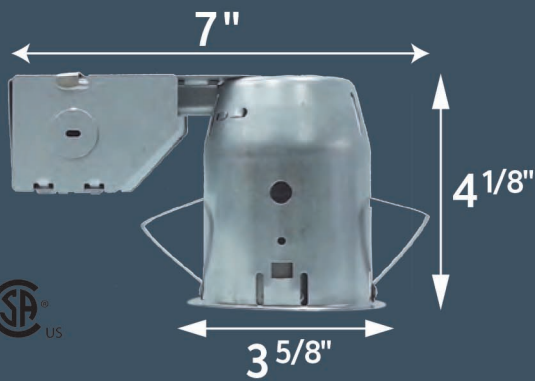

LED 3"

PRODUCT CODE
CODE DE PRODUIT

GU300L-SWBN