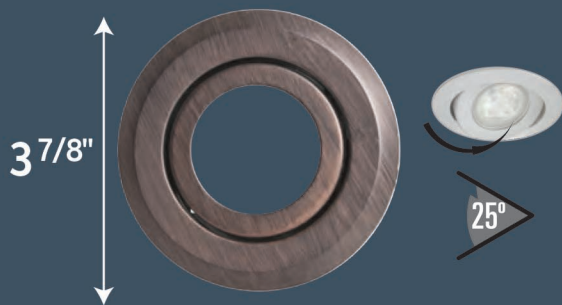

## Technical information / Données Techniques

Height / Hauteur	4 1/8"(105 mm)
Width / Largeur	3 5/8"(92 mm)
Length/Longueur	7"(178 mm)
Cutting hole / Diamètre de Coupe	3 1/4"(83 mm)
Voltage	120V
Insulated Ceilings / Pour Plafonds Isolés	YES - LED ONLY MAX 7W OUI - DEL SEULEMENT MAX 7W

### Technical information / Données Techniques

Diameter / Diamètre	3 7/8"(98mm)
Bulb / Ampoule	GU10 - 50W
Bulb / Ampoule	LED / DEL - GU10 7W
Finish / Fini	Oil Rubbed Bronze / Bronze Antique

#### Technical information / Données Techniques

Diameter / Diamètre	3 7/8" (98mm)
Bulb / Ampoule	GU10 - 50W
Bulb / Ampoule	LED / DEL - GU10 7W
Finish / Fini	Brushed Nickel / Nickel Brossé

### Technical information / Données Techniques

Diameter / Diamètre	3 7/8"(98mm)
Bulb / Ampoule	GU10 - 50W
Bulb / Ampoule	LED / DEL - GU10 7W
Finish / Fini	White / Blanc