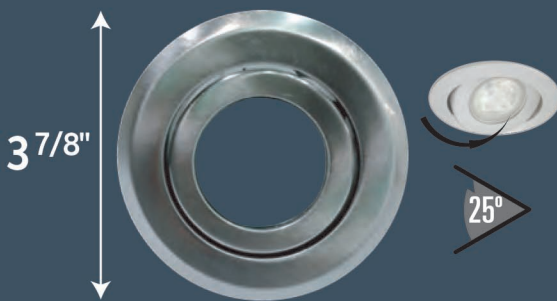

TR300-SWBN-GU

Technical information / Données Techniques

Diameter / Diamètre	3 7/8" (98mm)
Bulb / Ampoule	GU10 - 50W
Bulb / Ampoule	LED / DEL - GU10 7W
Finish / Fini	Brushed Nickel / Nickel Brossé