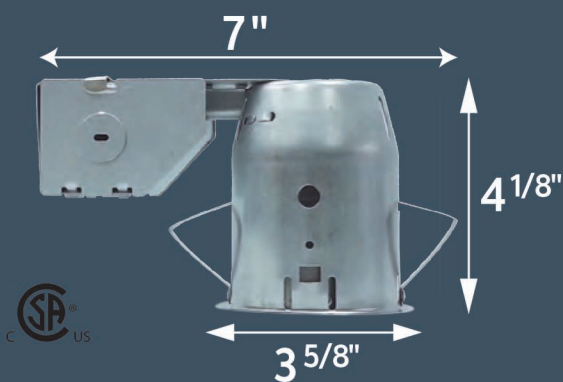

# LED 3"

PRODUCT CODE  
CODE DE PRODUIT  
**GU300L-SWORB**

**734**

## Technical information / Données Techniques

Height / Hauteur	4 1/8"(105 mm)
Width / Largeur	3 5/8"(92 mm)
Length/Longueur	7"(178 mm)
Cutting hole / Diamètre de Coupe	3 1/4"(83 mm)
Voltage	120V
Insulated Ceilings / Pour Plafonds Isolés	YES - LED ONLY MAX 7W OUI - DEL SEULEMENT MAX 7W

### Technical information / Données Techniques

Diameter / Diamètre	3 7/8"(98mm)
Bulb / Ampoule	GU10 - 50W
Bulb / Ampoule	LED / DEL - GU10 7W
Finish / Fini	Oil Rubbed Bronze / Bronze Antique

#### Technical information / Données Techniques

Height / Hauteur	4 1/8" (105 mm)
Width / Largeur	3 5/8" (92 mm)
Length/Longueur	7" (178 mm)
Cutting hole / Diamètre de Coupe	3 1/4" (83 mm)
Voltage	120V
Insulated Ceilings / Pour Plafonds Isolés	YES - LED ONLY MAX 7W OUI - DEL SEULEMENT MAX 7W