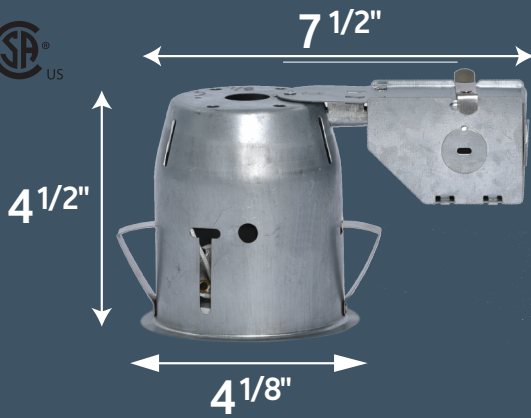

LED 4"

PRODUCT CODE
CODE DE PRODUIT

PR378L-SWBN

PR378

Technical information / Données Techniques

Height / Hauteur	4 1/2" (115 mm)
Width / Largeur	4 1/8" (105 mm)
Length/Longueur	7 1/2" (191 mm)
Cutting hole / Diamètre de Coupe	3 7/8" (98 mm)
Voltage	120V
Insulated Ceilings / Pour Plafonds Isolés	YES - LED ONLY MAX 8.5W OUI - DEL SEULEMENT MAX 8.5W

TR378-SWBN-PR

Technical information / Données Techniques

Diameter / Diamètre	4 5/8" (117mm)
Bulb / Ampoule	PAR20 - 50W
Bulb / Ampoule	PAR20 7W- LED / DEL
Finish / Fini	Brushed Nickel / Nickel Brossé

PAR20-7W

Technical information / Données Techniques

Base / Culot	E26
Type	PAR20
Beam Spread / Ouverture du Faisceau	40°
Bulb Life / Durée de Vie	25000 hrs
Bulb Wattage / Wattage d'ampoule	7W
Color Temperature / Couleur de Température	3000k
CRI	CRI80
Dimmable / Réglable	YES / OUI
Light Output - Lumen / Flux Lumineux - Lumens	630LM
Voltage	120V
Energy star	YES / OUI

LED 4"

PRODUCT CODE
CODE DE PRODUIT

PR378L-SWORB

PR378

Technical information / Données Techniques

Height / Hauteur	4 1/2" (115 mm)
Width / Largeur	4 1/8" (105 mm)
Length/Longueur	7 1/2" (191 mm)
Cutting hole / Diamètre de Coupe	3 7/8" (98 mm)
Voltage	120V
Insulated Ceilings / Pour Plafonds Isolés	YES - LED ONLY MAX 8.5W OUI - DEL SEULEMENT MAX 8.5W