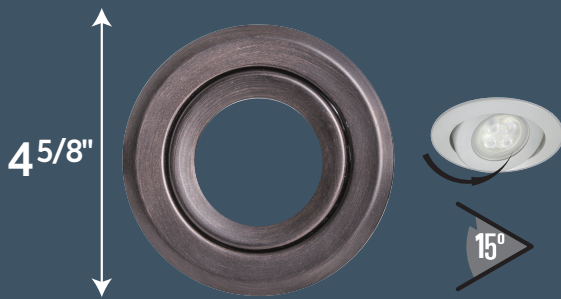

TR378-SWBN-PR

Technical information / Données Techniques

Diameter / Diamètre	4 5/8" (117mm)
Bulb / Ampoule	PAR20 - 50W
Bulb / Ampoule	PAR20 7W- LED / DEL
Finish / Fini	Brushed Nickel / Nickel Brossé

PAR20-7W

Technical information / Données Techniques

Base / Culot	E26
Type	PAR20
Beam Spread / Ouverture du Faisceau	40°
Bulb Life / Durée de Vie	25000 hrs
Bulb Wattage / Wattage d'ampoule	7W
Color Temperature / Couleur de Température	3000k
CRI	CRI80
Dimmable / Réglable	YES / OUI
Light Output - Lumen / Flux Lumineux - Lumens	630LM
Voltage	120V
Energy star	YES / OUI

LED 4"

PRODUCT CODE
CODE DE PRODUIT

PR378L-SWORB

PR378

Technical information / Données Techniques

Height / Hauteur	4 1/2" (115 mm)
Width / Largeur	4 1/8" (105 mm)
Length/Longueur	7 1/2" (191 mm)
Cutting hole / Diamètre de Coupe	3 7/8" (98 mm)
Voltage	120V
Insulated Ceilings / Pour Plafonds Isolés	YES - LED ONLY MAX 8.5W OUI - DEL SEULEMENT MAX 8.5W

TR378-SWOB-PR

Technical information / Données Techniques

Diameter / Diamètre	4 5/8" (117mm)
Bulb / Ampoule	PAR20 - 50W
Bulb / Ampoule	PAR20 7W- LED / DEL
Finish / Fini	Oil Rubbed Bronze / Bronze Antique