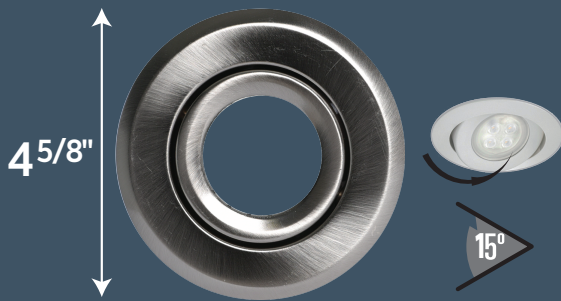

LED 4"

PRODUCT CODE
CODE DE PRODUIT

PR378L-SWBN

PR378

Technical information / Données Techniques

Height / Hauteur	4 1/2" (115 mm)
Width / Largeur	4 1/8" (105 mm)
Length/Longueur	7 1/2" (191 mm)
Cutting hole / Diamètre de Coupe	3 7/8" (98 mm)
Voltage	120V
Insulated Ceilings / Pour Plafonds Isolés	YES - LED ONLY MAX 8.5W OUI - DEL SEULEMENT MAX 8.5W

TR378-SWBN-PR

Technical information / Données Techniques

Diameter / Diamètre	4 5/8" (117mm)
Bulb / Ampoule	PAR20 - 50W
Bulb / Ampoule	PAR20 7W- LED / DEL
Finish / Fini	Brushed Nickel / Nickel Brossé

PAR20-7W

Technical information / Données Techniques

Base / Culot	E26
Type	PAR20
Beam Spread / Ouverture du Faisceau	40°
Bulb Life / Durée de Vie	25000 hrs
Bulb Wattage / Wattage d'ampoule	7W
Color Temperature / Couleur de Température	3000k
CRI	CRI80
Dimmable / Réglable	YES / OUI
Light Output - Lumen / Flux Lumineux - Lumens	630LM
Voltage	120V
Energy star	YES / OUI

LED 4"

PRODUCT CODE
CODE DE PRODUIT

PR378L-SWORB

PR378

Technical information / Données Techniques

Height / Hauteur	4 1/2" (115 mm)
Width / Largeur	4 1/8" (105 mm)
Length/Longueur	7 1/2" (191 mm)
Cutting hole / Diamètre de Coupe	3 7/8" (98 mm)
Voltage	120V
Insulated Ceilings / Pour Plafonds Isolés	YES - LED ONLY MAX 8.5W OUI - DEL SEULEMENT MAX 8.5W