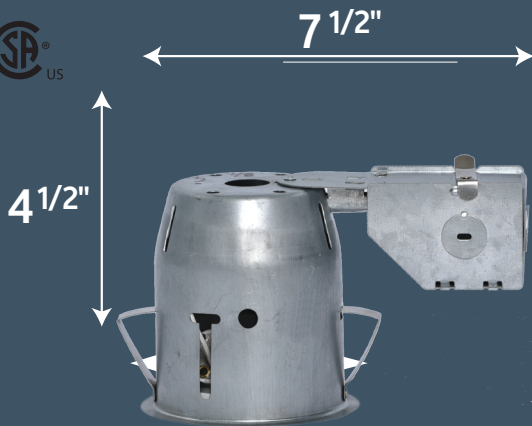

LED 4"

PRODUCT CODE
CODE DE PRODUIT

PR378L-SWBN

PR378

Technical information / Données Techniques

Height / Hauteur	4 1/2" (115 mm)
Width / Largeur	4 1/8" (105 mm)
Length/Longueur	7 1/2" (191 mm)
Cutting hole / Diamètre de Coupe	3 7/8" (98 mm)
Voltage	120V
Insulated Ceilings / Pour Plafonds Isolés	YES - LED ONLY MAX 8.5W OUI - DEL SEULEMENT MAX 8.5W

TR378-SWBN-PR

Technical information / Données Techniques

Diameter / Diamètre	4 5/8" (117mm)
Bulb / Ampoule	PAR20 - 50W
Bulb / Ampoule	PAR20 7W- LED / DEL
Finish / Fini	Brushed Nickel / Nickel Brossé

PAR20-7W

Technical information / Données Techniques

Base / Culot	E26
Type	PAR20
Beam Spread / Ouverture du Faisceau	40°
Bulb Life / Durée de Vie	25000 hrs
Bulb Wattage / Wattage d'ampoule	7W
Color Temperature / Couleur de Température	3000k
CRI	CRI80
Dimmable / Réglable	YES / OUI
Light Output - Lumen / Flux Lumineux - Lumens	630LM
Voltage	120V
Energy star	YES / OUI

LED 4"

PRODUCT CODE
CODE DE PRODUIT

PR378L-SWORB

PR378

Technical information / Données Techniques

Height / Hauteur	4 1/2" (115 mm)
Width / Largeur	4 1/8" (105 mm)
Length/Longueur	7 1/2" (191 mm)
Cutting hole / Diamètre de Coupe	3 7/8" (98 mm)
Voltage	120V
Insulated Ceilings / Pour Plafonds Isolés	YES - LED ONLY MAX 8.5W OUI - DEL SEULEMENT MAX 8.5W