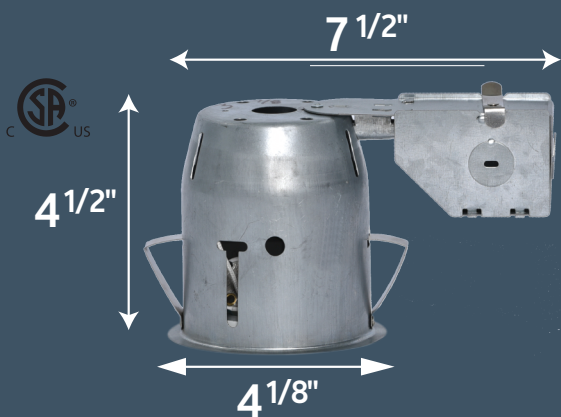

LED 4"

PRODUCT CODE
CODE DE PRODUIT

PR378L-SWORB

PR378

Technical information / Données Techniques

Height / Hauteur	4 1/2" (115 mm)
Width / Largeur	4 1/8" (105 mm)
Length/Longueur	7 1/2" (191 mm)
Cutting hole / Diamètre de Coupe	3 7/8" (98 mm)
Voltage	120V
Insulated Ceilings / Pour Plafonds Isolés	YES - LED ONLY MAX 8.5W OUI - DEL SEULEMENT MAX 8.5W

TR378-SWOB-PR

Technical information / Données Techniques

Diameter / Diamètre	4 5/8" (117mm)
Bulb / Ampoule	PAR20 - 50W
Bulb / Ampoule	PAR20 7W- LED / DEL
Finish / Fini	Oil Rubbed Bronze / Bronze Antique

PAR20-7W

Technical information / Données Techniques

Base / Culot	E26
Type	PAR20
Beam Spread / Ouverture du Faisceau	40°
Bulb Life / Durée de Vie	25000 hrs
Bulb Wattage / Wattage d'ampoule	7W
Color Temperature / Couleur de Température	3000k
CRI	CRI80
Dimmable / Réglable	YES / OUI
Light Output - Lumen / Flux Lumineux - Lumens	630LM
Voltage	120V
Energy star	YES / OUI

LED 4"

PRODUCT CODE
CODE DE PRODUIT

PR378L-SWWH

PR378

Technical information / Données Techniques

Height / Hauteur	4 1/2" (115 mm)
Width / Largeur	4 1/8" (105 mm)
Length/Longueur	7 1/2" (191 mm)
Cutting hole / Diamètre de Coupe	3 7/8" (98 mm)
Voltage	120V
Insulated Ceilings / Pour Plafonds Isolés	YES - LED ONLY MAX 8.5W OUI - DEL SEULEMENT MAX 8.5W