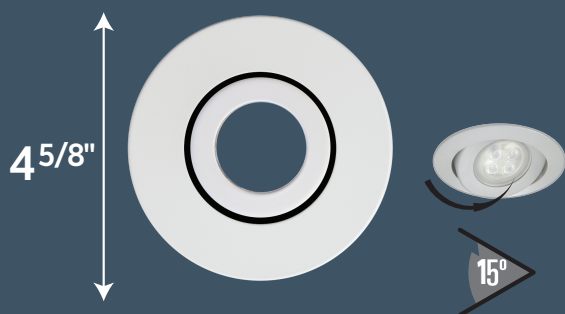

PAR20-7W

Technical information / Données Techniques

Base / Culot	E26
Type	PAR20
Beam Spread / Ouverture du Faisceau	40°
Bulb Life / Durée de Vie	25000 hrs
Bulb Wattage / Wattage d'ampoule	7W
Color Temperature / Couleur de Température	3000k
CRI	CRI80
Dimmable / Réglable	YES / OUI
Light Output - Lumen / Flux Lumineux - Lumens	630LM
Voltage	120V
Energy star	YES / OUI

LED 4"

PRODUCT CODE
CODE DE PRODUIT

PR378L-SWWH

PR378

Technical information / Données Techniques

Height / Hauteur	4 1/2" (115 mm)
Width / Largeur	4 1/8" (105 mm)
Length/Longueur	7 1/2" (191 mm)
Cutting hole / Diamètre de Coupe	3 7/8" (98 mm)
Voltage	120V
Insulated Ceilings / Pour Plafonds Isolés	YES - LED ONLY MAX 8.5W OUI - DEL SEULEMENT MAX 8.5W

TR378-SWWH-PR

Technical information / Données Techniques

Diameter / Diamètre	4 5/8" (117mm)
Bulb / Ampoule	PAR20 - 50W
Bulb / Ampoule	PAR20 7W- LED / DEL
Finish / Fini	White / Blanc

PAR20-7W

Technical information / Données Techniques

Base / Culot	E26
Type	PAR20
Beam Spread / Ouverture du Faisceau	40°
Bulb Life / Durée de Vie	25000 hrs
Bulb Wattage / Wattage d'ampoule	7W
Color Temperature / Couleur de Température	3000k
CRI	CRI80
Dimmable / Réglable	YES / OUI
Light Output - Lumen / Flux Lumineux - Lumens	630LM
Voltage	120V
Energy star	YES / OUI