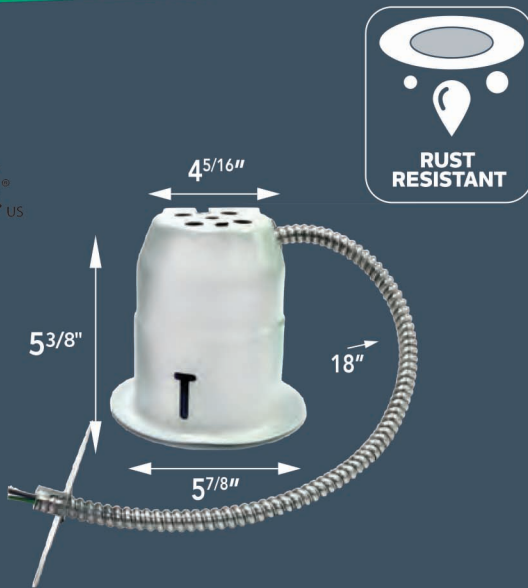

LED 6"

PRODUCT CODE
CODE DE PRODUIT

22WHL-ALBP-BK

22WH-ALBP

Technical information / Données Techniques

Height / Hauteur	5 3/8"(136 mm)
Width / Largeur	5 7/8"(149 mm)
Length/Longueur	18"(457 mm)
Cutting hole / Diamètre de Coupe	4 1/2"(117 mm)
Voltage	120V
Insulated Ceilings / Pour Plafonds Isolés	NO - LED ONLY MAX 12W NON - DEL SEULEMENT MAX 12W

BA-45-BK

Technical information / Données Techniques

Diameter / Diamètre	4 7/16"(113mm)
Bulb / Ampoule	BR30 - 75W
Bulb / Ampoule	LED / DEL BR30 - 12W
Finish / Fini	Black / Noir

BR30-12W

Technical information / Données Techniques

Base / Culot	E26
Type	BR30
Beam Spread / Ouverture du Faisceau	100°
Bulb Life / Durée de Vie	25000hrs
Bulb Wattage / Wattage d'ampoule	12W
Color Temperature / Couleur de Température	3000K
CRI	CRI80
Dimmable / Réglable	YES / OUI
Light Output - Lumen / Flux Lumineux - Lumens	850LM
Voltage	120V
Energy star	YES/OUI