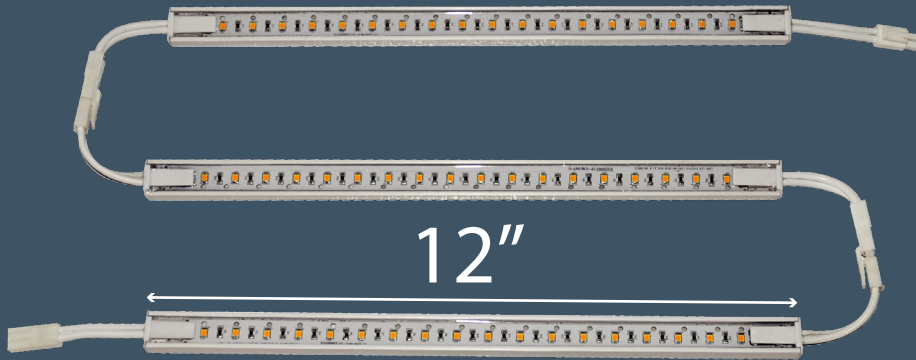

# LED

LIGHT BARS  
BARRES LUMINEUSES

## UNLT112-3K-3CLR - 12"

- LED 3.6 watts each bar
  - 12" / 30 cm
  - 110 lumens per bar
  - 330 lumens per pack
  - Connect up to 20 units (75W MAX)
  - 6'/1.8 m power cord and roll switch
  - 3000K: Warm White
- DEL 3.6 watts chaque barre
  - 12" / 30 cm
  - 110 lumens par barre lumineuse
  - 330 lumens par paquet
  - Connectez jusqu'à 20 unités (75W MAX)
  - Cordon d'alimentation de 6'/1.8 m et interrupteur à roulette
  - 3000K: Blanc Chaud

3000K

COLOR  
COULEUR

3 VALUE PACK

Easy plug-in  
Se branche à une prise

Linkable (75W max)  
Reliable (75W max)

30,000 hours lifespan /  
Durée de vie de 30,000 heures

### ROPLG-6-WH

6' Plug-in cord

Cable d'alimentation de 6'

Installation hardware included  
Quincaillerie d'installation incluses